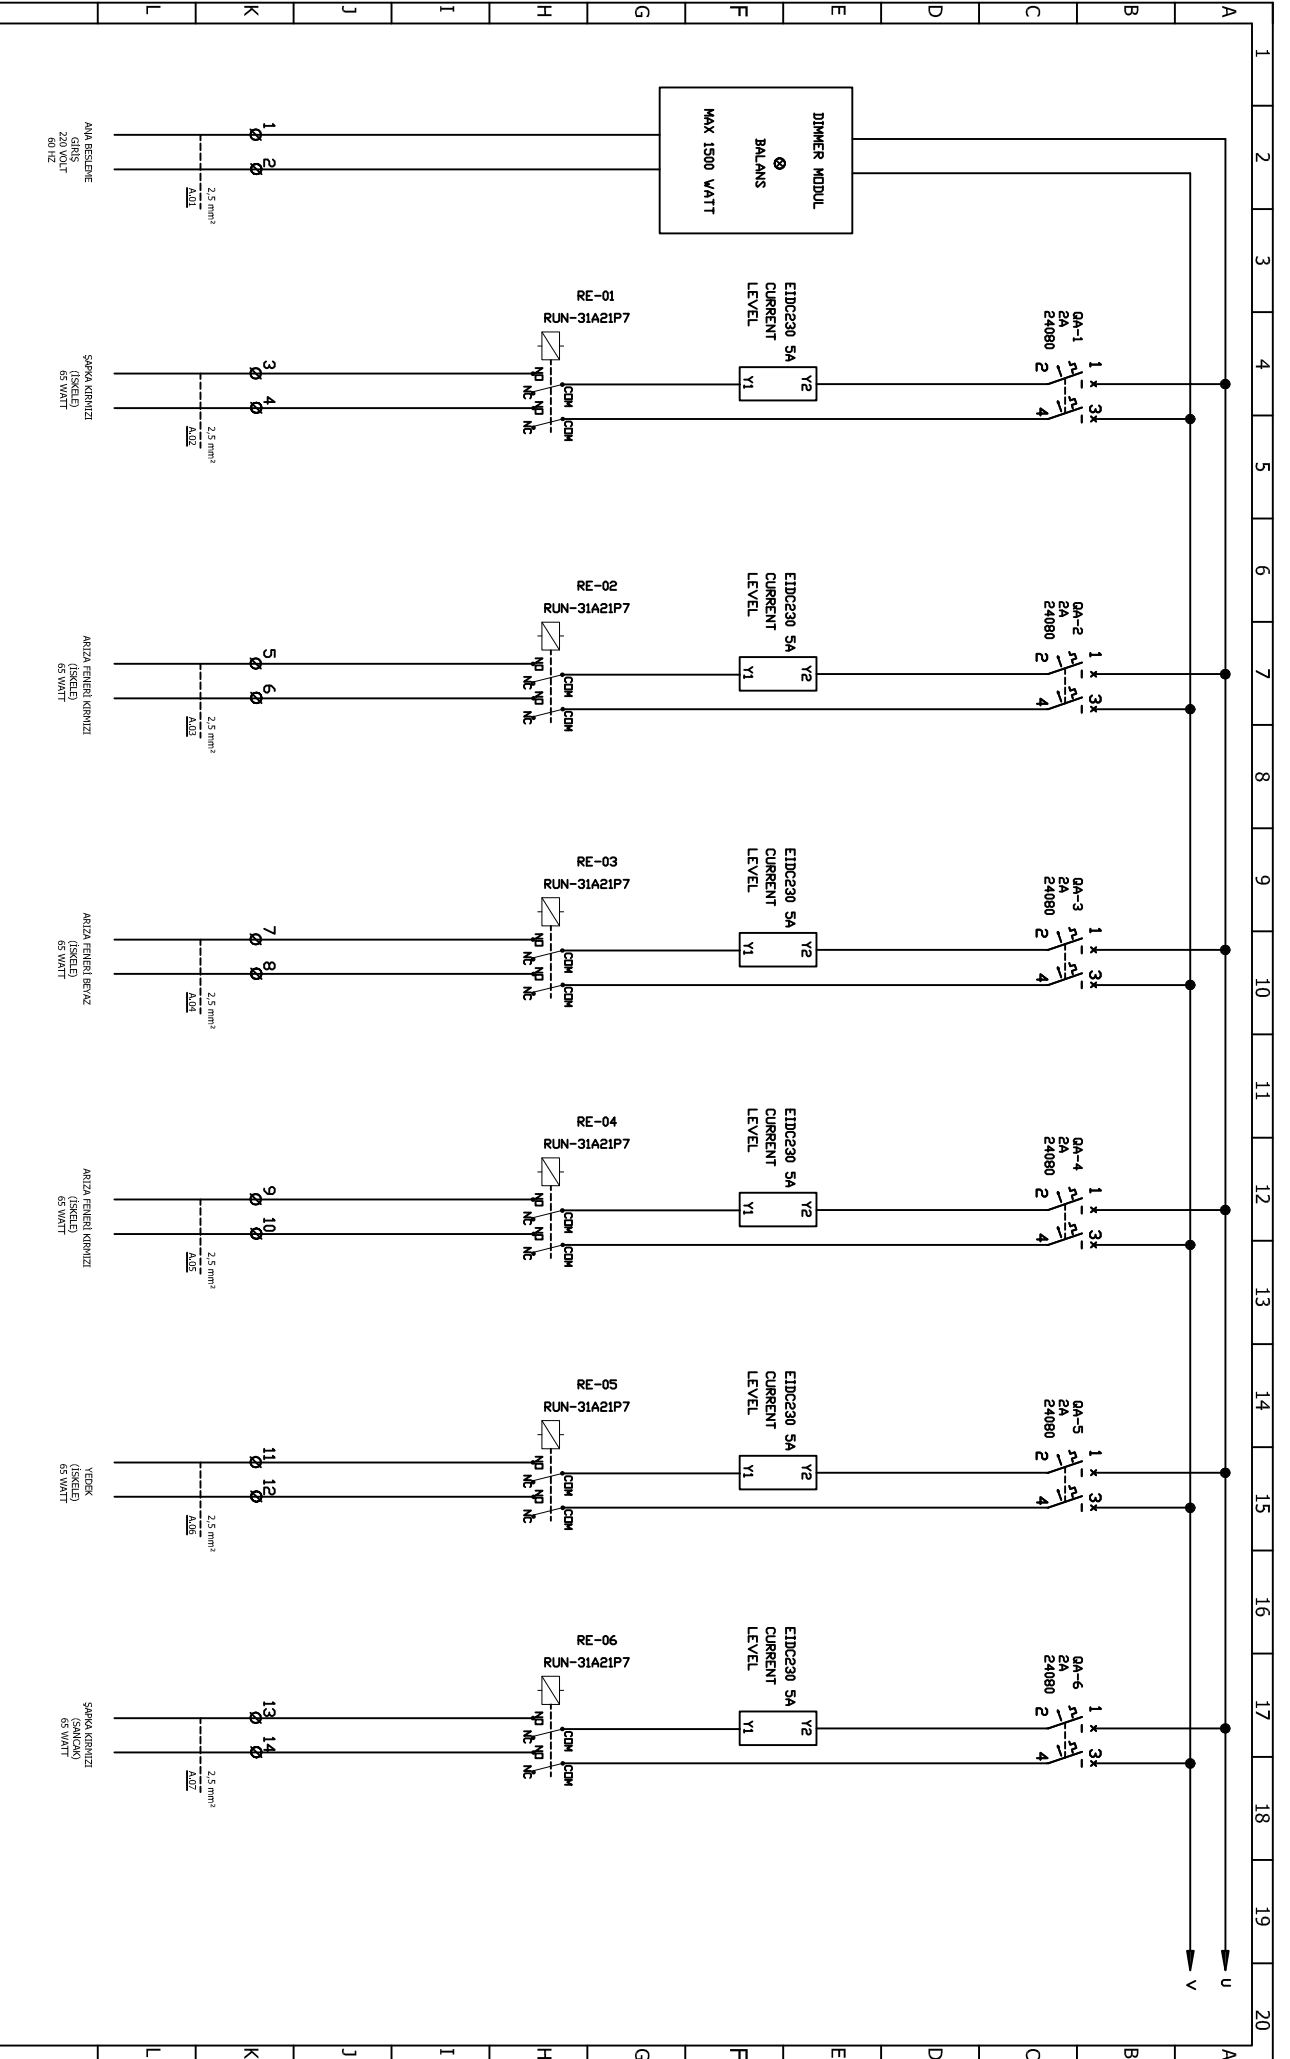

PROJE İSMİ

TARİH

ÜRETİCİ FİRMA

SAYFA

1

AÇIKLAMA

SINVAI FENERİ PANELİ

18.07.2010

MALİYOR ELEKTRİK-ELEKTRONİK
MÜH.LTD.ŞTİ.

ÇİZİM

ELEKTRİK MÜHENDİSİ
TANER ŞİŞMANOĞLU

GÜÇ DEVRESİ

ANM BEŞLENE
SIRIŞ
220 VOLT
60 Hz

SAPKA KIRNIZI
(İSKELE)
65 WATT

ARIZA FENERİ KIRNIZI
(İSKELE)
65 WATT

ARIZA FENERİ BİRVAZ
(İSKELE)
65 WATT

ARIZA FENERİ KIRNIZI
(İSKELE)
65 WATT

YERK
(İSKELE)
65 WATT

SAPKA KIRNIZI
(SAPKAK)
65 WATT